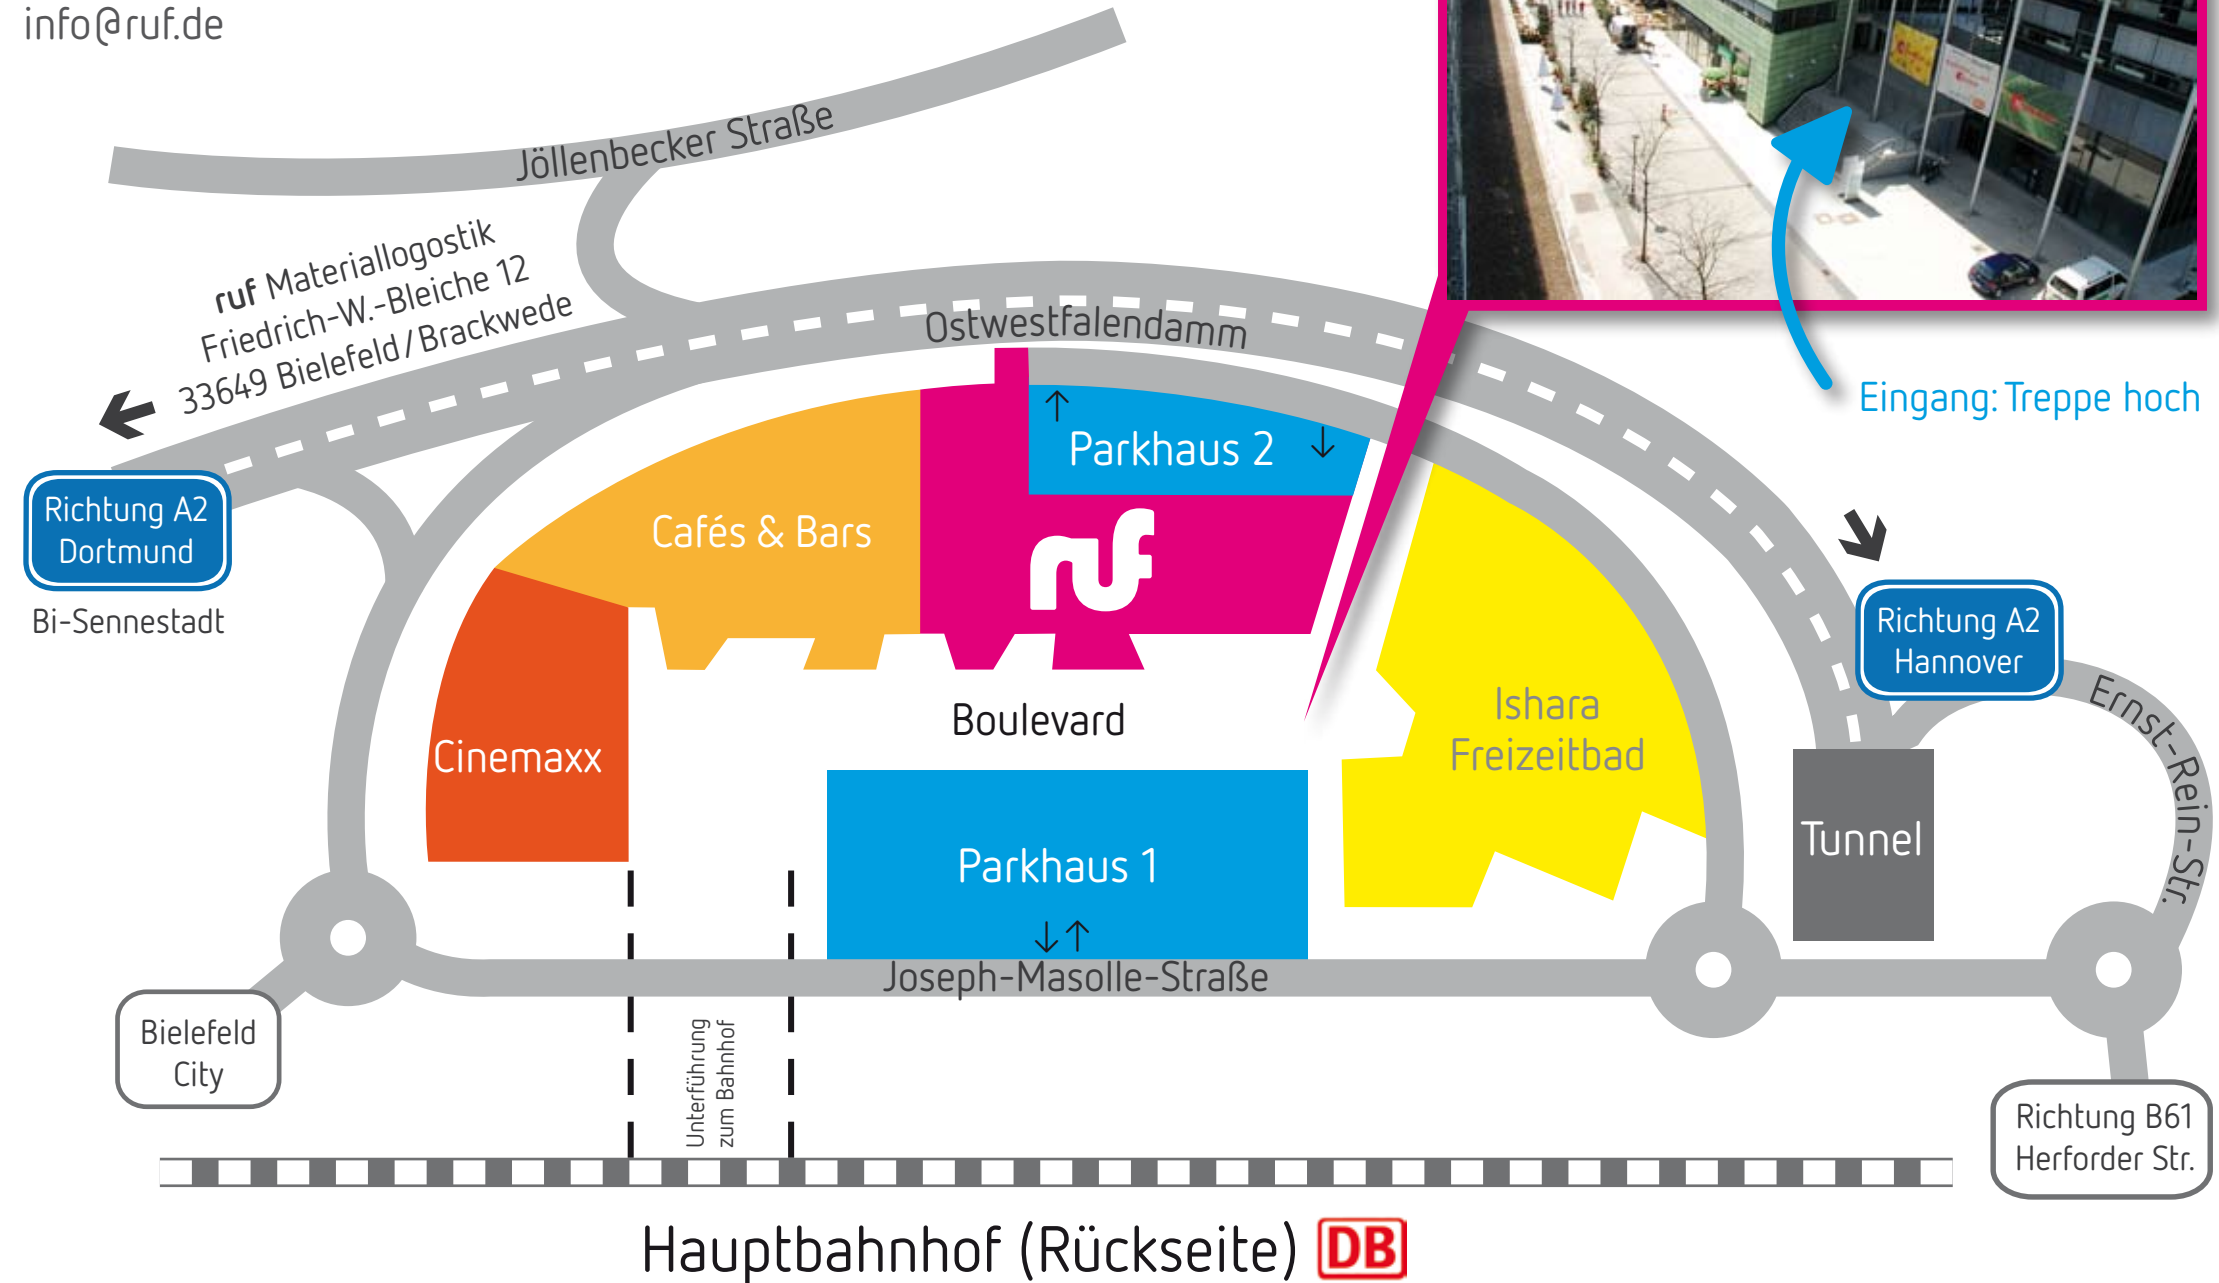

Anfahrtsplan ruf

ruf | Boulevard 9 | 33613 Bielefeld
T +49 (0) 521 / 96 27-20
info@ruf.de

Eingang: Treppe hoch

Richtung A2
Dortmund

Bi-Sennestadt

Bielefeld
City

Unterführung
zum Bahnhof

Richtung A2
Hannover

Richtung B61
Herforder Str.

Hauptbahnhof (Rückseite) **DB**